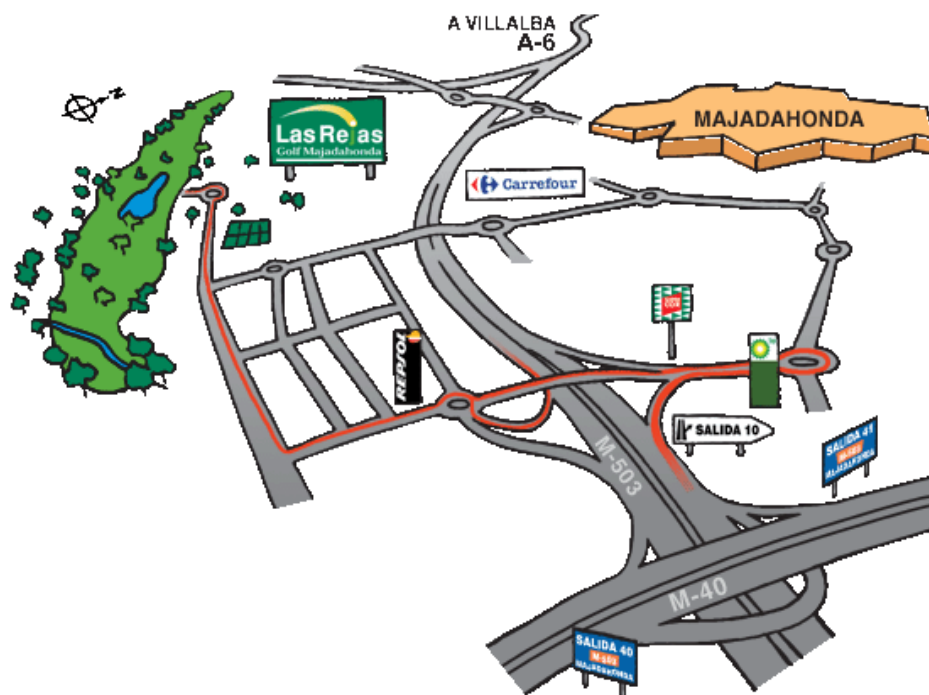

CIRCUITO DE MADRID DE PROFESIONALES

Las Rejas Open Club

29 de abril de 2019

CÓMO LLEGAR

Desde Madrid: por la M503 tomar la salida 10A y seguir las indicaciones del mapa posterior o tomar la salida 10B y seguir las indicaciones de Campo de Golf de color naranja.

Desde Las Rozas: por la M503 tomar la salida 10 y seguir las indicaciones del mapa posterior.

DIRECCIÓN

CALLE ISAAC ALBENIZ 18
28220, MAJADAHONDA
MADRID