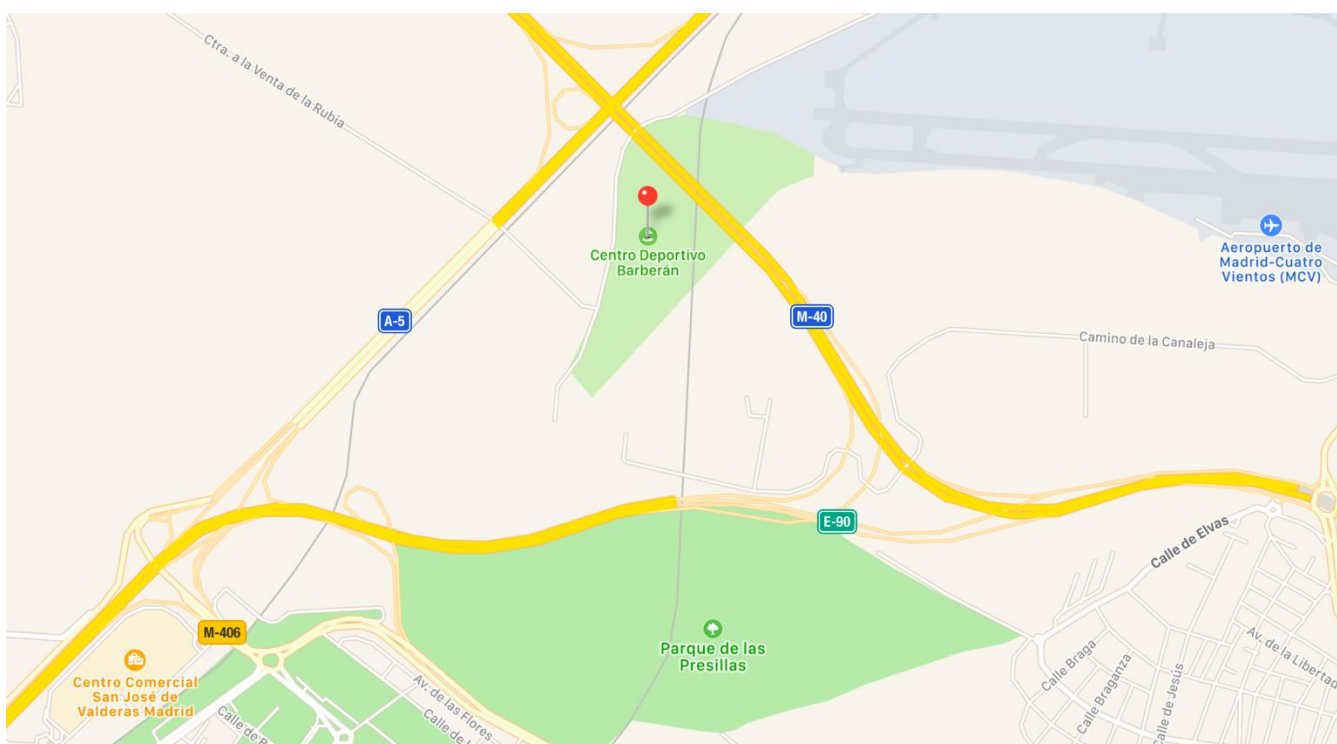

### CÓMO LLEGAR

El C.D.S.C.E.A. Barberán y Collar está situado en la Base Aérea de Cuatro Vientos y tiene la entrada por la Carretera de Extremadura Km. 10,600, en dirección a Madrid.

### Dirección:

Ctra. Extremadura, Km 10,7  
28024. Madrid.